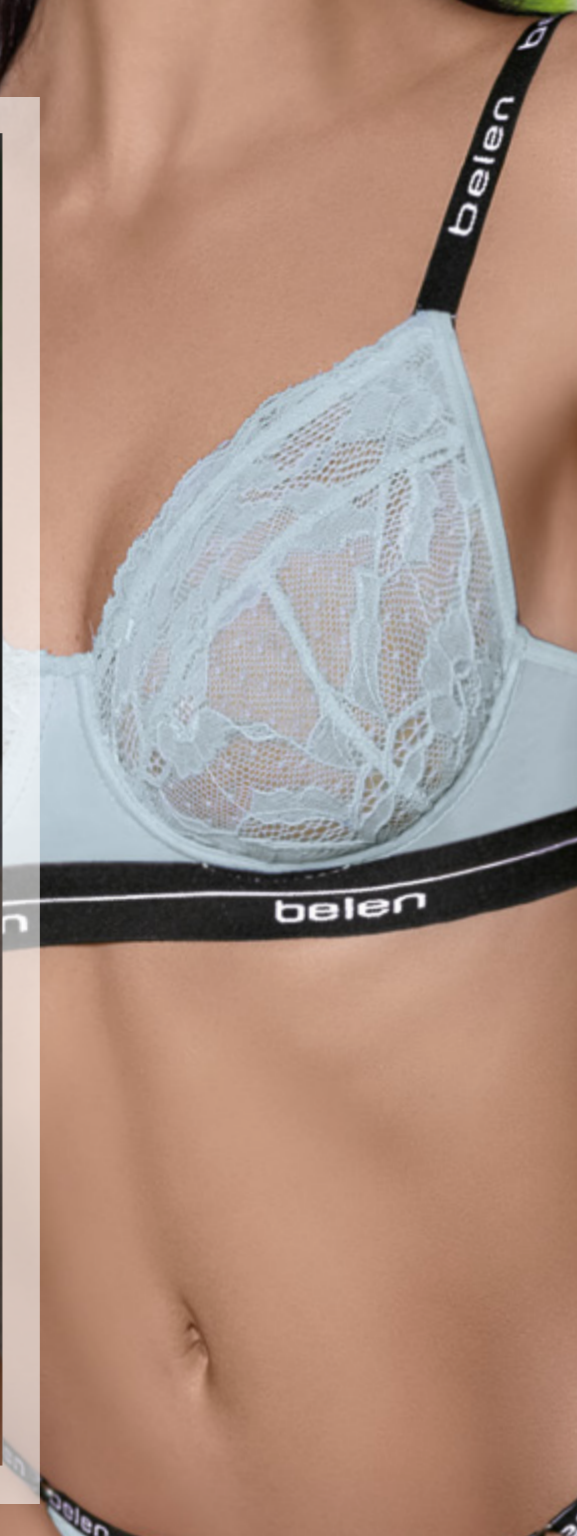

Blanco - celeste- negro - nougat - rosa chicle.

85 90 95 100

Design essence
MORLEY STYLE

BELEN
DAY AND
NIGHT
authentic

Art.4491

Conjunto de tul y puntilla con elástico personalizado. Corpiño con arco. Tangaless regulable.